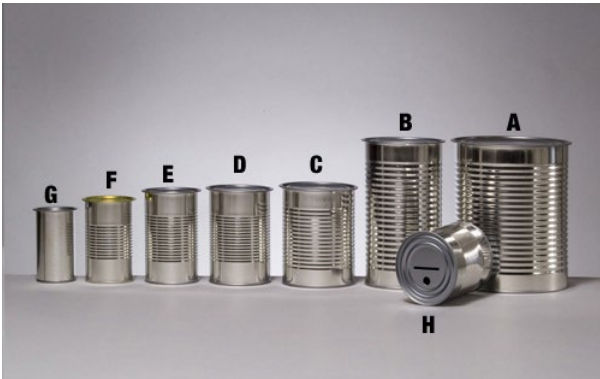

## Contenants de peinture "Hybride"

Réf.	Code	Capacité	Emballage	Couvercle
	528088	437ml	36/bte	528617
	528040	1L / 1/4 US Gal	112/bte	528149
	528002	3.78L / 1 US Gal		528101

Covers are sold separately.

## Boîtes de conserve alimentaire

Réf.	Code	Description	Capacité		Emballage
A	523397	Boîte émaillée 603x700	100oz	3L	36/bte
	523335	Boîte émaillée doré 404x700	48oz	1.42L	84/bte
B	522963	Boîte émaillée blanc 404x700	48oz	1.42L	84/bte
C	523441	Boîte émaillée blanc 401x411	28oz	828ml	150/bte
D	523984	Boîte émaillée blanc 307x409	19oz	540ml	210/bte
E	523946	Boîte émaillée blanc 300x407	14oz	400ml	280/bte
H	523694	Boîte de collection	19oz	540ml	À l'unité ou 210/bte
	523632	Boîte de collection	14oz	400ml	À l'unité ou 280/bte